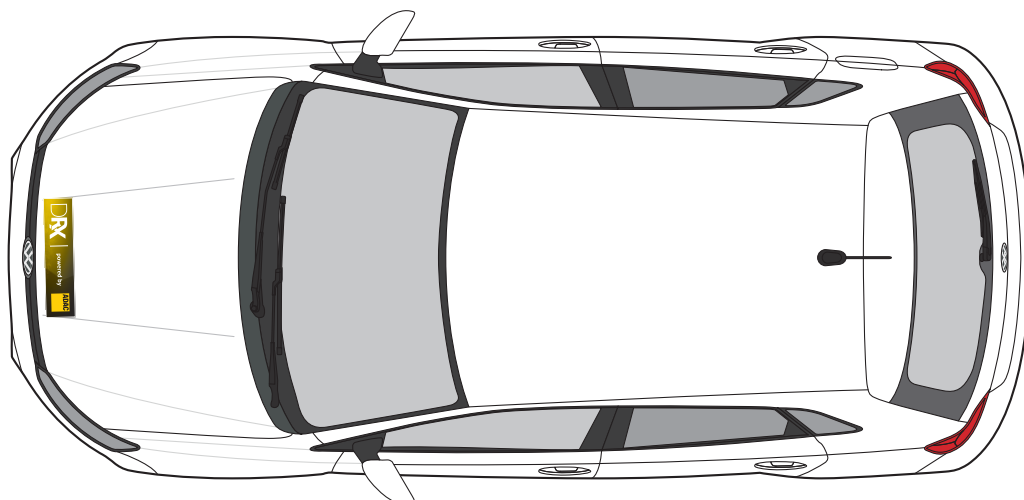

Beklebungplan 2025

Höhe Ziffern: 12 cm
Größe Sticker Front: 50 x 12 cm

Höhe Ziffern: 12 cm, darunter Flagge (links) Vorname und Name
Größe Sticker Seitentür: 50 x 12 cm

Platzierung Sticker Motorhaube: mittig oder auf Fahrerseite